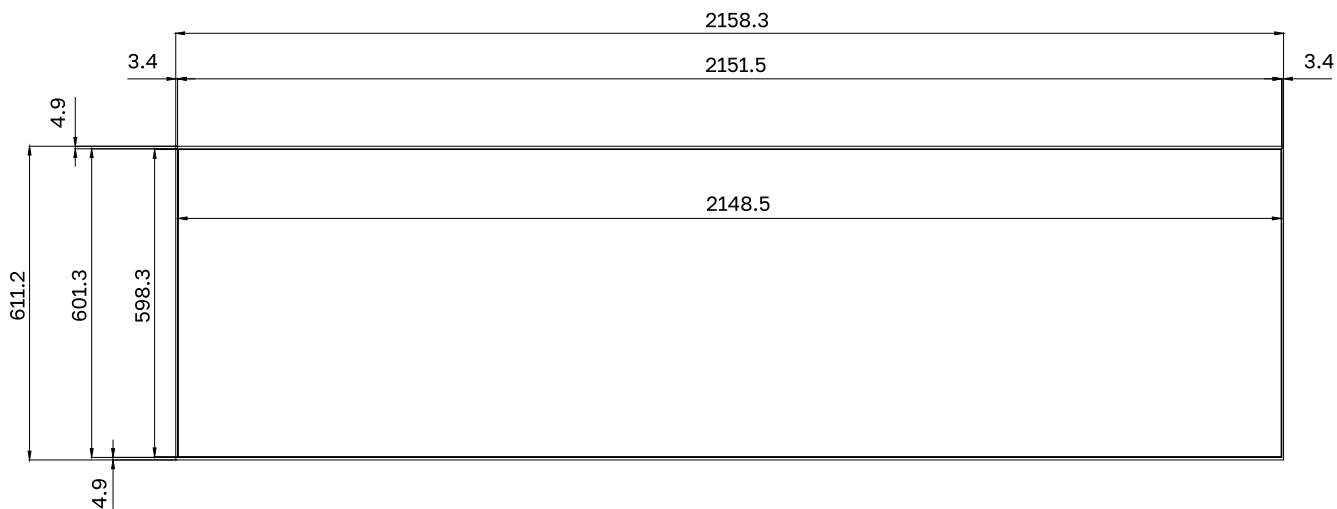

ВСТРОЕННАЯ АКУСТИЧЕСКАЯ СИСТЕМА

Мощность	8Ω5 Вт
----------	--------

ИНСТАЛЛЯЦИЯ

Варианты инсталляции	Ландшафт/Портрет
ХАРАКТЕРИСТИКИ ЭНЕРГОПОТРЕБЛЕНИЯ	
Требования к питанию	100-240 В ~ 50/60 Гц
Типичная потребляемая мощность	Н/д
Максимальная потребляемая мощность	520 Вт
Потребляемая мощность в режиме ожидания	Н/д
ФИЗИЧЕСКИЕ ХАРАКТЕРИСТИКИ	
Габариты панели (Ш x В x Г), мм.	2160.3 x 612 x 74.6
Вес панели, кг	90
Габариты (брутто) (Ш x В x Г), мм.	2335 x 220 x 792
Вес панели (брутто), кг	100
Материал корпуса / цвет	Металл / Чёрный
Ширина рамок (по периметру), мм.	6.8
Размер отверстий крепления VESA (ШxВ), мм.	400 x 600
Антибликовое покрытие	Наличие
Блокировка OSD	-
Ручки для транспортировки	-
УСЛОВИЯ РАБОТЫ И ХРАНЕНИЯ	
Температура (рабочая)	0 ~ + 50°C
Температура (хранение)	-20°C ~ +60°C
Влажность (рабочая)	20% - 60%
Влажность (хранение)	5% - 60%
Режим работы	24/7
КОМПЛЕКТАЦИЯ	
В комплект поставки входит:	<ul style="list-style-type: none"> ▪ x1 Пульт ДУ ▪ x1 Кабель питания
ОСНОВНЫЕ ОСОБЕННОСТИ	
	<ul style="list-style-type: none"> ▪ Сверхширокий формат ▪ Одинаковая ширина рамки со всех четырёх сторон ▪ Антибликовое покрытие экрана ▪ Широкие возможности подключения ▪ Возможность кастомизации по запросу
ВОЗМОЖНОСТИ КАСТОМИЗАЦИИ УСТРОЙСТВА	
Размер экрана	По запросу
Операционная система	Android
Изменение характеристик	По запросу

СХЕМА ДИСПЛЕЯ (ВИД СВЕРХУ)

СХЕМА ДИСПЛЕЯ (ВИД СНИЗУ)

СХЕМА ДИСПЛЕЯ (ВИД СПЕРЕДИ)

СХЕМА ДИСПЛЕЯ (ВИД СЗАДИ)

СХЕМА ДИСПЛЕЯ (ВИД СПРАВА)