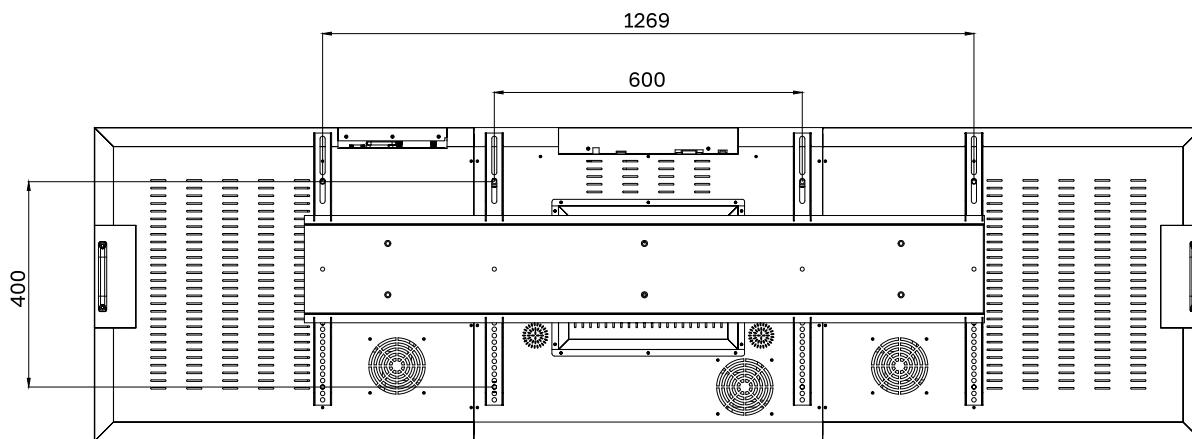

ВСТРОЕННАЯ АКУСТИЧЕСКАЯ СИСТЕМА

Мощность	8Ω5 Вт
----------	--------

ИНСТАЛЛЯЦИЯ

Варианты инсталляции	Ландшафт/Портрет
ХАРАКТЕРИСТИКИ ЭНЕРГОПОТРЕБЛЕНИЯ	
Требования к питанию	100-240 В ~ 50/60 Гц
Типичная потребляемая мощность	Н/д
Максимальная потребляемая мощность	520 Вт
Потребляемая мощность в режиме ожидания	Н/д
ФИЗИЧЕСКИЕ ХАРАКТЕРИСТИКИ	
Габариты панели (Ш x В x Г), мм.	2160.3 x 612 x 74.6
Вес панели, кг	90
Габариты (брутто) (Ш x В x Г), мм.	2335 x 220 x 792
Вес панели (брутто), кг	100
Материал корпуса / цвет	Металл / Чёрный
Ширина рамок (по периметру), мм.	6.8
Размер отверстий крепления VESA (ШxВ), мм.	400 x 600
Антибликовое покрытие	Наличие
Блокировка OSD	-
Ручки для транспортировки	-
УСЛОВИЯ РАБОТЫ И ХРАНЕНИЯ	
Температура (рабочая)	0 ~ + 50°C
Температура (хранение)	-20°C ~ +60°C
Влажность (рабочая)	20% - 60%
Влажность (хранение)	5% - 60%
Режим работы	24/7
КОМПЛЕКТАЦИЯ	
В комплект поставки входит:	<ul style="list-style-type: none"> ▪ x1 Пульт ДУ ▪ x1 Кабель питания
ОСНОВНЫЕ ОСОБЕННОСТИ	
	<ul style="list-style-type: none"> ▪ Сверхширокий формат ▪ Одинаковая ширина рамки со всех четырёх сторон ▪ Антибликовое покрытие экрана ▪ Широкие возможности подключения ▪ Возможность кастомизации по запросу
ВОЗМОЖНОСТИ КАСТОМИЗАЦИИ УСТРОЙСТВА	
Размер экрана	По запросу
Операционная система	Android
Изменение характеристик	По запросу

СХЕМА ДИСПЛЕЯ (ВИД СВЕРХУ)

СХЕМА ДИСПЛЕЯ (ВИД СНИЗУ)

СХЕМА ДИСПЛЕЯ (ВИД СПЕРЕДИ)

СХЕМА ДИСПЛЕЯ (ВИД СЗАДИ)

СХЕМА ДИСПЛЕЯ (ВИД СПРАВА)