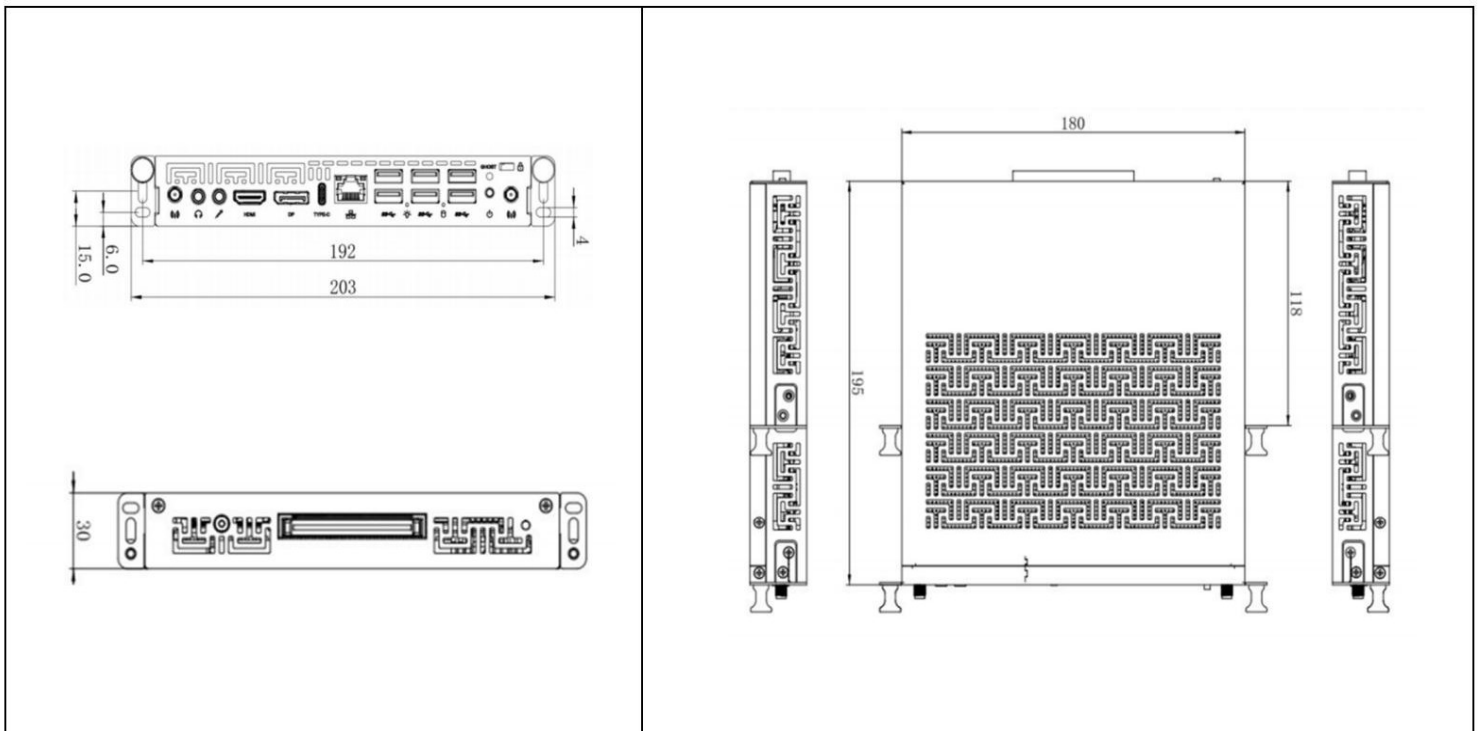

## Спецификация Prestel OPS-A07i78256

### Внешний вид и размер:

**Технические характеристики:**

Процессор	Модель ЦП	Intel Core I7 9750H	
	Ядра	6	
	Потоки	12	
Память	Тип	1 x SODIMM DDR4	
	Объем	8 Гб	
	Частота	2666 МГц	
Видеокарта	Модель	Intel UHD Graphics 630	
Накопитель	SSD	256 Гб	
Wi-Fi	Интерфейс	M.2 PCIE 2230	
	Поддержка	WI-FI5/WI-FI6 Standard 2.4g (опционально 2.4+6G Dual Band)	
Разъемы и интерфейсы	LAN	1x10/100/1000Мб/с (RJ45)	
	USB		4x USB3.0
			2x USB 2.0
			1x USB-C 3.0
	HDMI	1x HDMI	
DP	1x DP		
Электрические характеристики	Входное напряжение	19 В, 5А постоянного тока	
Габариты и вес	Габариты	195 x 180 x 30 мм	
	Материал	Листовой металл	
Климатические условия	Рабочая температура	-20 ~ +60 °С	
	Влажность	10% - 90% без конденсата	
Операционная система	Установленная	Windows 11 Pro RU	
	Поддерживаемая	Windows, Linux	