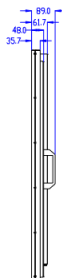

### Экран

Размер по диагонали	43"	49"	55"	65"	75"	86"
Технология	ADS					
Разрешение	3840 × 2160					
Соотношение сторон	16 : 9					
Яркость	700 кд/м <sup>2</sup>					
Контрастность	≥ 1200:1					
Углы обзора	178° / 178°					
Глубина цвета	16.7M					
Время отклика	8 мс					
Режим работы	24/7					
Срок службы	50,000 ч					
Обработка поверхности	матовость 25%					

### Электропитание

Напряжение питания	~ 100–240В 50/60Гц					
Мощность потребляемая в рабочем режиме	157 Вт	163 Вт	165 Вт	190 Вт	247 Вт	350 Вт
Мощность потребляемая в режиме ожидания	0,5 Вт	0,5 Вт	0,6 Вт	0,6 Вт	0,6 Вт	0,6 Вт

## Габаритный чертёж

SR43AA-04

Единица измерения: мм

SR49AA-04

SR55AA-04

## Габаритный чертёж

SR65AA-04

Единица измерения: мм

SR75AA-04

SR86AA-04