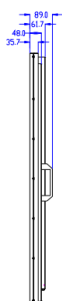

## Технические характеристики

Наименование	SR43AA-04	SR49AA-04	SR55AA-04	SR65AA-04	SR75AA-04	SR86AA-04
--------------	-----------	-----------	-----------	-----------	-----------	-----------

### Экран

Размер по диагонали	43"	49"	55"	65"	75"	86"
Технология	ADS					
Разрешение	3840 × 2160					
Соотношение сторон	16 : 9					
Яркость	700 кд/м <sup>2</sup>					
Контрастность	≥ 1200:1					
Углы обзора	178° / 178°					
Глубина цвета	16.7M					
Время отклика	8 мс					
Режим работы	24/7					
Срок службы	50,000 ч					
Обработка поверхности	матовость 25%					

### Электропитание

Напряжение питания	~ 100–240В 50/60Гц					
Мощность потребляемая в рабочем режиме	157 Вт	163 Вт	165 Вт	190 Вт	247 Вт	350 Вт
Мощность потребляемая в режиме ожидания	0,5 Вт	0,5 Вт	0,6 Вт	0,6 Вт	0,6 Вт	0,6 Вт

## Габаритный чертёж

SR65AA-04

Единица измерения: мм

SR75AA-04

SR86AA-04