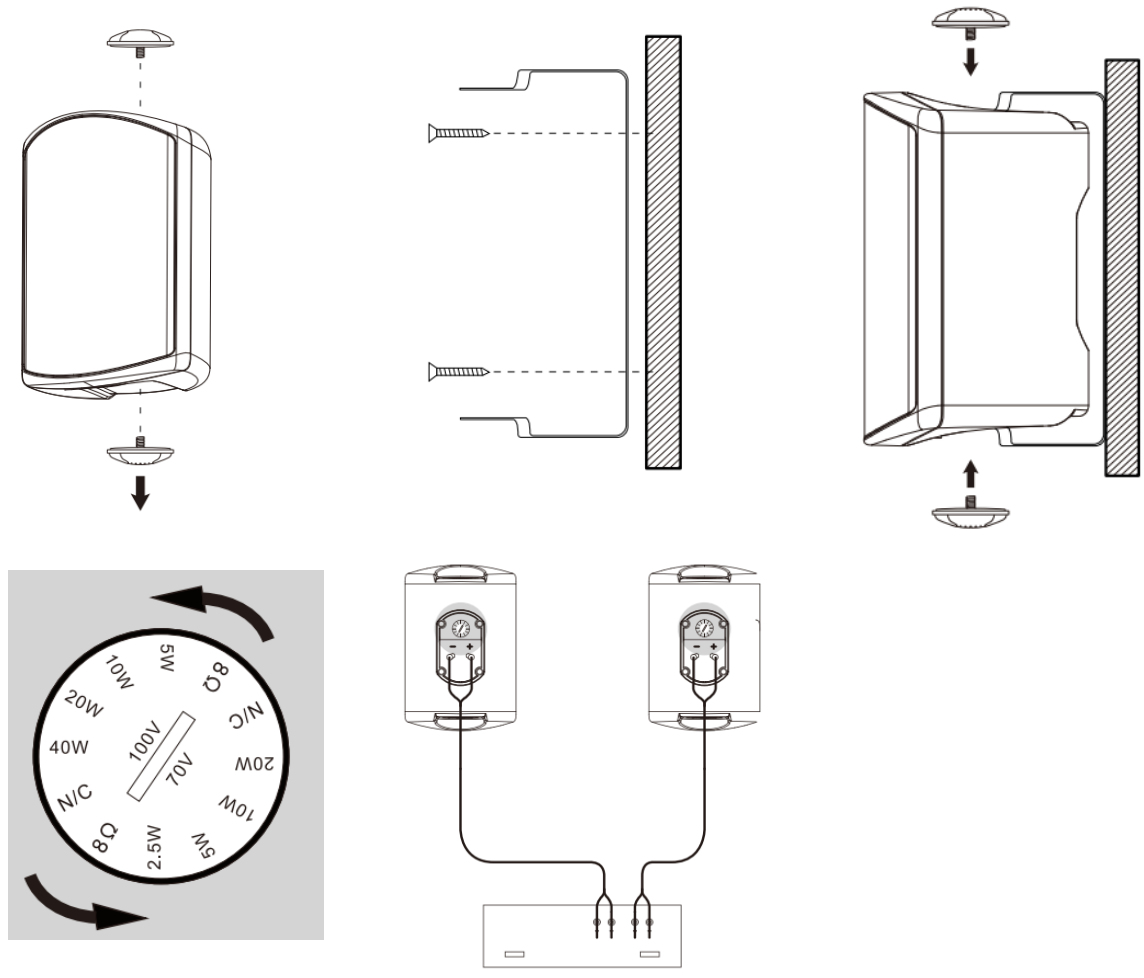


Акустическая система всепогодная

Руководство пользователя

SVS AUDIOTECHNIK

WSP-6W PRO

WSP-6B PRO

1. ОСОБЕННОСТИ

- Эксклюзивная технология оптимального усиления басов
- IP66, всепогодный динамик для использования в помещении и на открытом воздухе
- Переключатель питания 70В/100В и 8Ω
- Мощность 40Вт
- 1×6.5” низкочастотный динамик и 1×1” для твитера
- Быстрая установка с водонепроницаемыми кронштейнами
- Идеальный выбор для трансляционной системы

2. РАЗМЕРЫ

3. УСТАНОВКА

4. СПЕЦИФИКАЦИИ

Материал	PP
Уровень защиты	IP66
Твитер	1"
Динамик	6.5"
Частотный диапазон +/-3	57Гц -20кГц
Мощность RMS	40Вт
Чувствительность	89дБ
Переключатель	100В (5Вт-10Вт-20Вт-40Вт) 80м (40Вт)
Сопротивление	80м
Аксессуары	Крепления
Размеры (В×Ш×Г)	288×195×185 мм