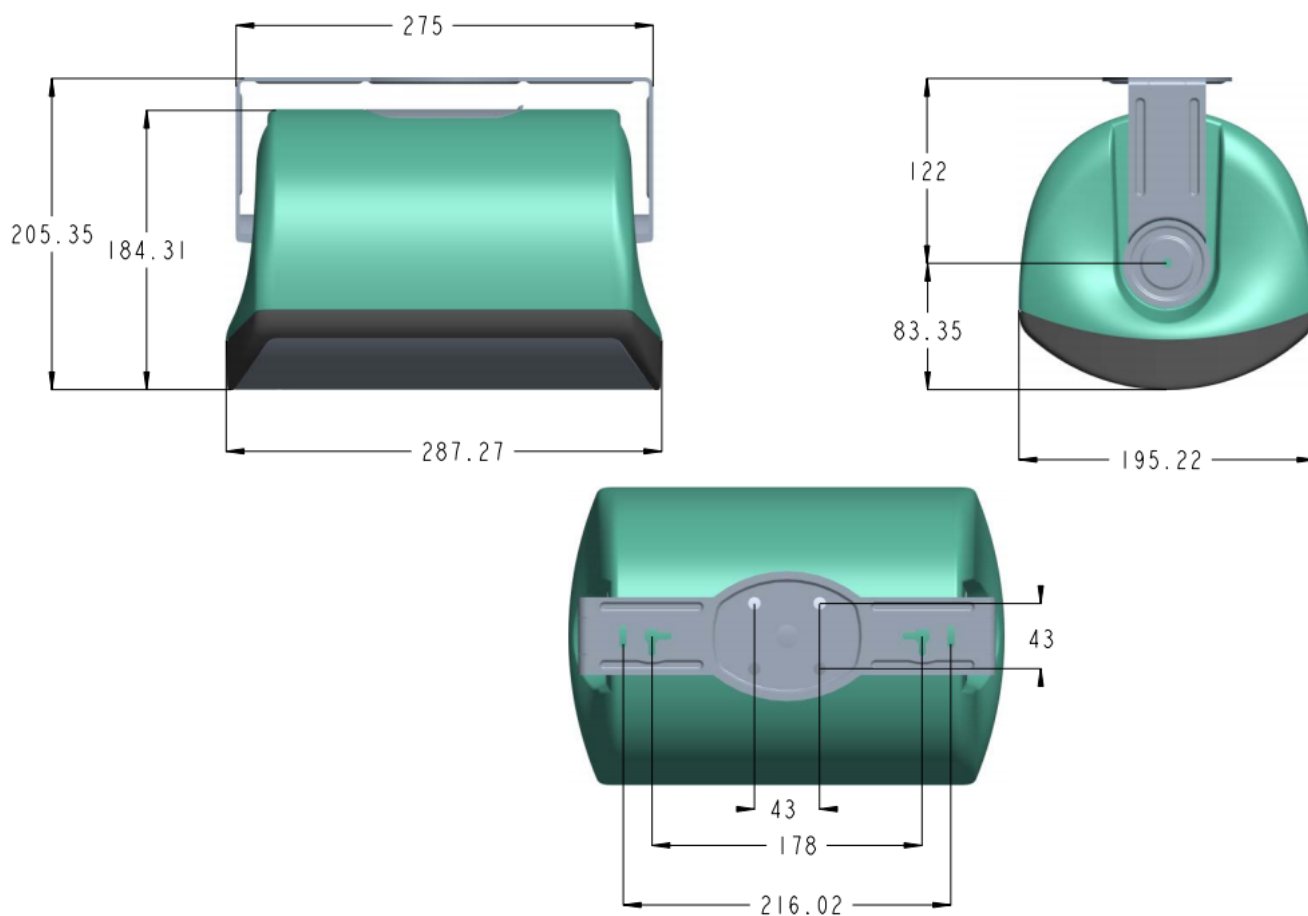


Акустическая система всепогодная

Руководство пользователя

SVS AUDIOTECHNIK

WSP-6W PRO

WSP-6B PRO

1. ОСОБЕННОСТИ

- Эксклюзивная технология оптимального усиления басов
- IP66, всепогодный динамик для использования в помещении и на открытом воздухе
- Переключатель питания 70В/100В и 8Ω
- Мощность 40Вт
- 1×6.5” низкочастотный динамик и 1×1” для твитера
- Быстрая установка с водонепроницаемыми кронштейнами
- Идеальный выбор для трансляционной системы

2. РАЗМЕРЫ

3. УСТАНОВКА

4. СПЕЦИФИКАЦИИ

Материал	PP
Уровень защиты	IP66
Твитер	1"
Динамик	6.5"
Частотный диапазон +/-3	57Гц -20кГц
Мощность RMS	40Вт
Чувствительность	89дБ
Переключатель	100В (5Вт-10Вт-20Вт-40Вт) 80м (40Вт)
Сопротивление	80м
Аксессуары	Крепления
Размеры (В×Ш×Г)	288×195×185 мм