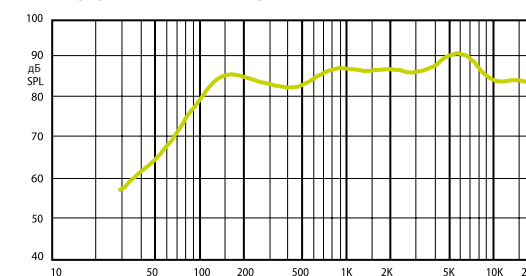

Технические характеристики	iPlay 4T	iPlay 5T	iPlay 6
Номинальная мощность	30 Вт (8 Ω)	35 Вт (8 Ω)	90 Вт (8 Ω)
Шаг трансформатора	16 Вт - 8 Вт - 4 Вт - 2 Вт - 8 Ω	30 Вт - 16 Вт - 8 Вт - 4 Вт - 8 Ω	
Чувствительность	87 дБ (1 Вт/1 м)	89 дБ (1 Вт/1 м)	87 дБ (1 Вт/1 м)
Максимальное SPL	103 дБ (Pmax/1 м) на 8137 Гц	109 дБ (Pmax/1 м) at 5573 Hz	110 дБ (Pmax/1 м) на 4711 Гц
Частотный диапазон	110 Гц – 20 кГц	120 Гц – 20 кГц	70 Гц – 20 кГц
Дисперсия на 1000 Гц	180° (Г), 160° (В)	180° (Г), 160° (В)	165° (Г), 133° (В)
Размер динамика	4" (101 мм) НЧ, 1" (25 мм) ВЧ	5" (127 мм) НЧ, 1" (25 мм) ВЧ	6" (152 мм) НЧ, 1,5" (38 мм) ВЧ
Размеры	220 мм x 135 мм x 135 мм	240 мм x 165 мм x 160 мм	285 мм x 195 мм x 200 мм
Вес	1,6 кг	2,2 кг	3,2 кг
Материал	Корпус - пластик, решетка и кронштейн - металл	Корпус - пластик, решетка и кронштейн - металл	Корпус - пластик, решетка и кронштейн - металл
Цвет	Белый (RAL 9018), Черный (RAL 9017)	Белый (RAL 9018), Черный (RAL 9017)	Белый (RAL 9018), Черный (RAL 9017)

iPlay 4T

ЧАСТОТНАЯ ХАРАКТЕРИСТИКА

ИМПЕДАНС

Горизонтальная/вертикальная диаграммы направленности

iPlay 5T

ЧАСТОТНАЯ ХАРАКТЕРИСТИКА

ИМПЕДАНС

Горизонтальная/вертикальная диаграммы направленности

iPlay 6

ЧАСТОТНАЯ ХАРАКТЕРИСТИКА

ИМПЕДАНС

Горизонтальная/вертикальная диаграммы направленности