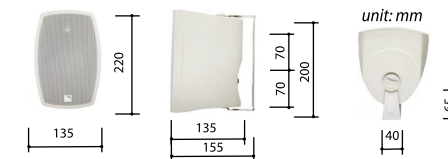

Технические характеристики	iPlay 4T	iPlay 5T	iPlay 6
Номинальная мощность	30 Вт (8 Ω)	35 Вт (8 Ω)	90 Вт (8 Ω)
Шаг трансформатора	16 Вт - 8 Вт - 4 Вт - 2 Вт - 8 Ω	30 Вт - 16 Вт - 8 Вт - 4 Вт - 8 Ω	
Чувствительность	87 дБ (1 Вт/1 м)	89 дБ (1 Вт/1 м)	87 дБ (1 Вт/1 м)
Максимальное SPL	103 дБ (Pmax/1 м) на 8137 Гц	109 дБ (Pmax/1 м) at 5573 Hz	110 дБ (Pmax/1 м) на 4711 Гц
Частотный диапазон	110 Гц – 20 кГц	120 Гц – 20 кГц	70 Гц – 20 кГц
Дисперсия на 1000 Гц	180° (Г), 160° (В)	180° (Г), 160° (В)	165° (Г), 133° (В)
Размер динамика	4" (101 мм) НЧ, 1" (25 мм) ВЧ	5" (127 мм) НЧ, 1" (25 мм) ВЧ	6" (152 мм) НЧ, 1,5" (38 мм) ВЧ
Размеры	220 мм x 135 мм x 135 мм	240 мм x 165 мм x 160 мм	285 мм x 195 мм x 200 мм
Вес	1,6 кг	2,2 кг	3,2 кг
Материал	Корпус - пластик, решетка и кронштейн - металл	Корпус - пластик, решетка и кронштейн - металл	Корпус - пластик, решетка и кронштейн - металл
Цвет	Белый (RAL 9018), Черный (RAL 9017)	Белый (RAL 9018), Черный (RAL 9017)	Белый (RAL 9018), Черный (RAL 9017)

iPlay 4T

ЧАСТОТНАЯ ХАРАКТЕРИСТИКА

ИМПЕДАНС

Горизонтальная/вертикальная диаграммы направленности

iPlay 5T

ЧАСТОТНАЯ ХАРАКТЕРИСТИКА

ИМПЕДАНС

Горизонтальная/вертикальная диаграммы направленности