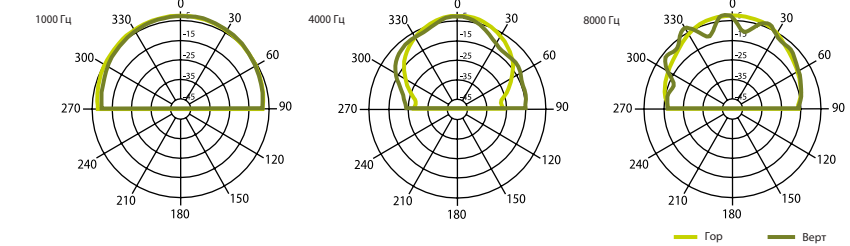

Технические характеристики	iPlay 4T	iPlay 5T	iPlay 6
Номинальная мощность	30 Вт (8 Ω)	35 Вт (8 Ω)	90 Вт (8 Ω)
Шаг трансформатора	16 Вт - 8 Вт - 4 Вт - 2 Вт - 8 Ω	30 Вт - 16 Вт - 8 Вт - 4 Вт - 8 Ω	
Чувствительность	87 дБ (1 Вт/1 м)	89 дБ (1 Вт/1 м)	87 дБ (1 Вт/1 м)
Максимальное SPL	103 дБ (Pmax/1 м) на 8137 Гц	109 дБ (Pmax/1 м) at 5573 Hz	110 дБ (Pmax/1 м) на 4711 Гц
Частотный диапазон	110 Гц – 20 кГц	120 Гц – 20 кГц	70 Гц – 20 кГц
Дисперсия на 1000 Гц	180° (Г), 160° (В)	180° (Г), 160° (В)	165° (Г), 133° (В)
Размер динамика	4" (101 мм) НЧ, 1" (25 мм) ВЧ	5" (127 мм) НЧ, 1" (25 мм) ВЧ	6" (152 мм) НЧ, 1,5" (38 мм) ВЧ
Размеры	220 мм x 135 мм x 135 мм	240 мм x 165 мм x 160 мм	285 мм x 195 мм x 200 мм
Вес	1,6 кг	2,2 кг	3,2 кг
Материал	Корпус - пластик, решетка и кронштейн - металл	Корпус - пластик, решетка и кронштейн - металл	Корпус - пластик, решетка и кронштейн - металл
Цвет	Белый (RAL 9018), Черный (RAL 9017)	Белый (RAL 9018), Черный (RAL 9017)	Белый (RAL 9018), Черный (RAL 9017)

iPlay 4T

ЧАСТОТНАЯ ХАРАКТЕРИСТИКА

ИМПЕДАНС

Горизонтальная/вертикальная диаграммы направленности

iPlay 5T

ЧАСТОТНАЯ ХАРАКТЕРИСТИКА

ИМПЕДАНС

Горизонтальная/вертикальная диаграммы направленности

iPlay 6

ЧАСТОТНАЯ ХАРАКТЕРИСТИКА

ИМПЕДАНС

Горизонтальная/вертикальная диаграммы направленности