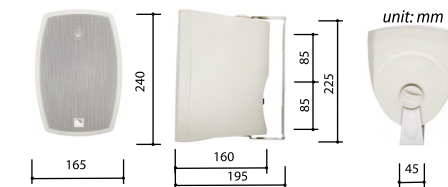

Технические характеристики	iPlay 4T	iPlay 5T	iPlay 6
Номинальная мощность	30 Вт (8 Ω)	35 Вт (8 Ω)	90 Вт (8 Ω)
Шаг трансформатора	16 Вт - 8 Вт - 4 Вт - 2 Вт - 8 Ω	30 Вт - 16 Вт - 8 Вт - 4 Вт - 8 Ω	
Чувствительность	87 дБ (1 Вт/1 м)	89 дБ (1 Вт/1 м)	87 дБ (1 Вт/1 м)
Максимальное SPL	103 дБ (Pmax/1 м) на 8137 Гц	109 дБ (Pmax/1 м) at 5573 Hz	110 дБ (Pmax/1 м) на 4711 Гц
Частотный диапазон	110 Гц – 20 кГц	120 Гц – 20 кГц	70 Гц – 20 кГц
Дисперсия на 1000 Гц	180° (Г), 160° (В)	180° (Г), 160° (В)	165° (Г), 133° (В)
Размер динамика	4" (101 мм) НЧ, 1" (25 мм) ВЧ	5" (127 мм) НЧ, 1" (25 мм) ВЧ	6" (152 мм) НЧ, 1,5" (38 мм) ВЧ
Размеры	220 мм x 135 мм x 135 мм	240 мм x 165 мм x 160 мм	285 мм x 195 мм x 200 мм
Вес	1,6 кг	2,2 кг	3,2 кг
Материал	Корпус - пластик, решетка и кронштейн - металл	Корпус - пластик, решетка и кронштейн - металл	Корпус - пластик, решетка и кронштейн - металл
Цвет	Белый (RAL 9018), Черный (RAL 9017)	Белый (RAL 9018), Черный (RAL 9017)	Белый (RAL 9018), Черный (RAL 9017)

iPlay 4T

ЧАСТОТНАЯ ХАРАКТЕРИСТИКА

ИМПЕДАНС

Горизонтальная/вертикальная диаграммы направленности

iPlay 5T

ЧАСТОТНАЯ ХАРАКТЕРИСТИКА

ИМПЕДАНС

Горизонтальная/вертикальная диаграммы направленности

iPlay 6

ЧАСТОТНАЯ ХАРАКТЕРИСТИКА

ИМПЕДАНС

Горизонтальная/вертикальная диаграммы направленности