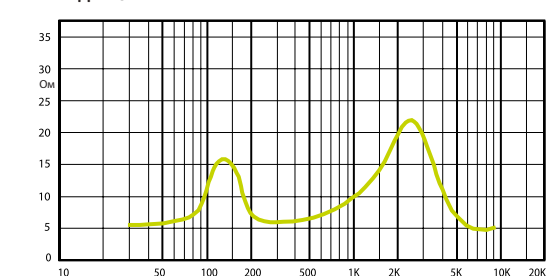

Технические характеристики	iPlay 4T	iPlay 5T	iPlay 6
Номинальная мощность	30 Вт (8 Ω)	35 Вт (8 Ω)	90 Вт (8 Ω)
Шаг трансформатора	16 Вт - 8 Вт - 4 Вт - 2 Вт - 8 Ω	30 Вт - 16 Вт - 8 Вт - 4 Вт - 8 Ω	
Чувствительность	87 дБ (1 Вт/1 м)	89 дБ (1 Вт/1 м)	87 дБ (1 Вт/1 м)
Максимальное SPL	103 дБ (Pmax/1 м) на 8137 Гц	109 дБ (Pmax/1 м) at 5573 Hz	110 дБ (Pmax/1 м) на 4711 Гц
Частотный диапазон	110 Гц – 20 кГц	120 Гц – 20 кГц	70 Гц – 20 кГц
Дисперсия на 1000 Гц	180° (Г), 160° (В)	180° (Г), 160° (В)	165° (Г), 133° (В)
Размер динамика	4" (101 мм) НЧ, 1" (25 мм) ВЧ	5" (127 мм) НЧ, 1" (25 мм) ВЧ	6" (152 мм) НЧ, 1,5" (38 мм) ВЧ
Размеры	220 мм x 135 мм x 135 мм	240 мм x 165 мм x 160 мм	285 мм x 195 мм x 200 мм
Вес	1,6 кг	2,2 кг	3,2 кг
Материал	Корпус - пластик, решетка и кронштейн - металл	Корпус - пластик, решетка и кронштейн - металл	Корпус - пластик, решетка и кронштейн - металл
Цвет	Белый (RAL 9018), Черный (RAL 9017)	Белый (RAL 9018), Черный (RAL 9017)	Белый (RAL 9018), Черный (RAL 9017)

iPlay 4T

ЧАСТОТНАЯ ХАРАКТЕРИСТИКА

ИМПЕДАНС

Горизонтальная/вертикальная диаграммы направленности

iPlay 5T

ЧАСТОТНАЯ ХАРАКТЕРИСТИКА

ИМПЕДАНС

Горизонтальная/вертикальная диаграммы направленности

iPlay 6

ЧАСТОТНАЯ ХАРАКТЕРИСТИКА

ИМПЕДАНС

Горизонтальная/вертикальная диаграммы направленности