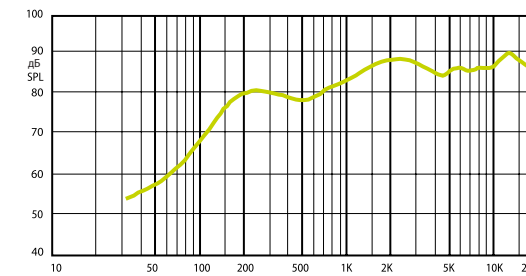

НАСТЕННЫЕ ГРОМКОГОВОРИТЕЛИ

Настенные Громкоговорители серии iPlay

Корпус из ABS пластика с алюминиевой сеткой спереди.

iPLAY 4T, 5T & 6

iPlay - одна из наиболее популярных серий громкоговорителей. Из-за отличного качества звучания и невысокой цены они установлены в многих местах и пользуются большим спросом. Громкоговоритель имеет встроенный 4", 5" или 6" НЧ-динамик и соответствующий ВЧ-динамик. iPlay 6 предназначены только для низкоомных звуковых линий. iPlay выпускаются в белом и черном цвете

Технические характеристики	iPlay 4T	iPlay 5T	iPlay 6
Номинальная мощность	30 Вт (8 Ω)	35 Вт (8 Ω)	90 Вт (8 Ω)
Шаг трансформатора	16 Вт - 8 Вт - 4 Вт - 2 Вт - 8 Ω	30 Вт - 16 Вт - 8 Вт - 4 Вт - 8 Ω	
Чувствительность	87 дБ (1 Вт/1 м)	89 дБ (1 Вт/1 м)	87 дБ (1 Вт/1 м)
Максимальное SPL	103 дБ (Pmax/1 м) на 8137 Гц	109 дБ (Pmax/1 м) at 5573 Hz	110 дБ (Pmax/1 м) на 4711 Гц
Частотный диапазон	110 Гц – 20 кГц	120 Гц – 20 кГц	70 Гц – 20 кГц
Дисперсия на 1000 Гц	180° (Г), 160° (В)	180° (Г), 160° (В)	165° (Г), 133° (В)
Размер динамика	4" (101 мм) НЧ, 1" (25 мм) ВЧ	5" (127 мм) НЧ, 1" (25 мм) ВЧ	6" (152 мм) НЧ, 1,5" (38 мм) ВЧ
Размеры	220 мм x 135 мм x 135 мм	240 мм x 165 мм x 160 мм	285 мм x 195 мм x 200 мм
Вес	1,6 кг	2,2 кг	3,2 кг
Материал	Корпус - пластик, решетка и кронштейн - металл	Корпус - пластик, решетка и кронштейн - металл	Корпус - пластик, решетка и кронштейн - металл
Цвет	Белый (RAL 9018), Черный (RAL 9017)	Белый (RAL 9018), Черный (RAL 9017)	Белый (RAL 9018), Черный (RAL 9017)

iPlay 4T

ЧАСТОТНАЯ ХАРАКТЕРИСТИКА

ИМПЕДАНС

Горизонтальная/вертикальная диаграммы направленности

iPlay 5T

ЧАСТОТНАЯ ХАРАКТЕРИСТИКА

ИМПЕДАНС

Горизонтальная/вертикальная диаграммы направленности