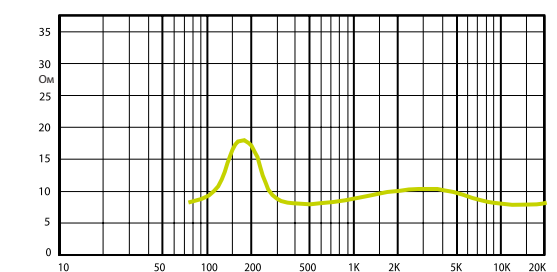

Технические характеристики	iPlay 4T	iPlay 5T	iPlay 6
Номинальная мощность	30 Вт (8 Ω)	35 Вт (8 Ω)	90 Вт (8 Ω)
Шаг трансформатора	16 Вт - 8 Вт - 4 Вт - 2 Вт - 8 Ω	30 Вт - 16 Вт - 8 Вт - 4 Вт - 8 Ω	
Чувствительность	87 дБ (1 Вт/1 м)	89 дБ (1 Вт/1 м)	87 дБ (1 Вт/1 м)
Максимальное SPL	103 дБ (Pmax/1 м) на 8137 Гц	109 дБ (Pmax/1 м) at 5573 Hz	110 дБ (Pmax/1 м) на 4711 Гц
Частотный диапазон	110 Гц – 20 кГц	120 Гц – 20 кГц	70 Гц – 20 кГц
Дисперсия на 1000 Гц	180° (Г), 160° (В)	180° (Г), 160° (В)	165° (Г), 133° (В)
Размер динамика	4" (101 мм) НЧ, 1" (25 мм) ВЧ	5" (127 мм) НЧ, 1" (25 мм) ВЧ	6" (152 мм) НЧ, 1,5" (38 мм) ВЧ
Размеры	220 мм x 135 мм x 135 мм	240 мм x 165 мм x 160 мм	285 мм x 195 мм x 200 мм
Вес	1,6 кг	2,2 кг	3,2 кг
Материал	Корпус - пластик, решетка и кронштейн - металл	Корпус - пластик, решетка и кронштейн - металл	Корпус - пластик, решетка и кронштейн - металл
Цвет	Белый (RAL 9018), Черный (RAL 9017)	Белый (RAL 9018), Черный (RAL 9017)	Белый (RAL 9018), Черный (RAL 9017)

iPlay 4T

ЧАСТОТНАЯ ХАРАКТЕРИСТИКА

ИМПЕДАНС

Горизонтальная/вертикальная диаграммы направленности

iPlay 5T

ЧАСТОТНАЯ ХАРАКТЕРИСТИКА

ИМПЕДАНС

Горизонтальная/вертикальная диаграммы направленности

iPlay 6

ЧАСТОТНАЯ ХАРАКТЕРИСТИКА

ИМПЕДАНС

Горизонтальная/вертикальная диаграммы направленности