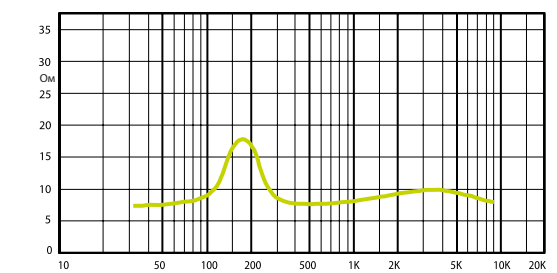

НАСТЕННЫЕ ГРОМКОГОВОРИТЕЛИ

Настенные Громкоговорители серии iPlay

Корпус из ABS пластика с алюминиевой сеткой спереди.

iPLAY 4T, 5T & 6

iPlay - одна из наиболее популярных серий громкоговорителей. Из-за отличного качества звучания и невысокой цены они установлены в многих местах и пользуются большим спросом. Громкоговоритель имеет встроенный 4", 5" или 6" НЧ-динамик и соответствующий ВЧ-динамик. iPlay 6 предназначены только для низкоомных звуковых линий. iPlay выпускаются в белом и черном цвете

Технические характеристики	iPlay 4T	iPlay 5T	iPlay 6
Номинальная мощность	30 Вт (8 Ω)	35 Вт (8 Ω)	90 Вт (8 Ω)
Шаг трансформатора	16 Вт - 8 Вт - 4 Вт - 2 Вт - 8 Ω	30 Вт - 16 Вт - 8 Вт - 4 Вт - 8 Ω	
Чувствительность	87 дБ (1 Вт/1 м)	89 дБ (1 Вт/1 м)	87 дБ (1 Вт/1 м)
Максимальное SPL	103 дБ (Pmax/1 м) на 8137 Гц	109 дБ (Pmax/1 м) at 5573 Hz	110 дБ (Pmax/1 м) на 4711 Гц
Частотный диапазон	110 Гц – 20 кГц	120 Гц – 20 кГц	70 Гц – 20 кГц
Дисперсия на 1000 Гц	180° (Г), 160° (В)	180° (Г), 160° (В)	165° (Г), 133° (В)
Размер динамика	4" (101 мм) НЧ, 1" (25 мм) ВЧ	5" (127 мм) НЧ, 1" (25 мм) ВЧ	6" (152 мм) НЧ, 1,5" (38 мм) ВЧ
Размеры	220 мм x 135 мм x 135 мм	240 мм x 165 мм x 160 мм	285 мм x 195 мм x 200 мм
Вес	1,6 кг	2,2 кг	3,2 кг
Материал	Корпус - пластик, решетка и кронштейн - металл	Корпус - пластик, решетка и кронштейн - металл	Корпус - пластик, решетка и кронштейн - металл
Цвет	Белый (RAL 9018), Черный (RAL 9017)	Белый (RAL 9018), Черный (RAL 9017)	Белый (RAL 9018), Черный (RAL 9017)

iPlay 4T

ЧАСТОТНАЯ ХАРАКТЕРИСТИКА

ИМПЕДАНС

Горизонтальная/вертикальная диаграммы направленности

iPlay 5T

ЧАСТОТНАЯ ХАРАКТЕРИСТИКА

ИМПЕДАНС

Горизонтальная/вертикальная диаграммы направленности