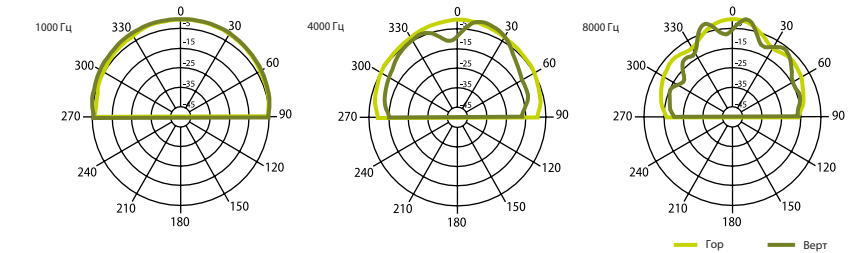

Технические характеристики	iPlay 4T	iPlay 5T	iPlay 6
Номинальная мощность	30 Вт (8 Ω)	35 Вт (8 Ω)	90 Вт (8 Ω)
Шаг трансформатора	16 Вт - 8 Вт - 4 Вт - 2 Вт - 8 Ω	30 Вт - 16 Вт - 8 Вт - 4 Вт - 8 Ω	
Чувствительность	87 дБ (1 Вт/1 м)	89 дБ (1 Вт/1 м)	87 дБ (1 Вт/1 м)
Максимальное SPL	103 дБ (Pmax/1 м) на 8137 Гц	109 дБ (Pmax/1 м) at 5573 Hz	110 дБ (Pmax/1 м) на 4711 Гц
Частотный диапазон	110 Гц – 20 кГц	120 Гц – 20 кГц	70 Гц – 20 кГц
Дисперсия на 1000 Гц	180° (Г), 160° (В)	180° (Г), 160° (В)	165° (Г), 133° (В)
Размер динамика	4" (101 мм) НЧ, 1" (25 мм) ВЧ	5" (127 мм) НЧ, 1" (25 мм) ВЧ	6" (152 мм) НЧ, 1,5" (38 мм) ВЧ
Размеры	220 мм x 135 мм x 135 мм	240 мм x 165 мм x 160 мм	285 мм x 195 мм x 200 мм
Вес	1,6 кг	2,2 кг	3,2 кг
Материал	Корпус - пластик, решетка и кронштейн - металл	Корпус - пластик, решетка и кронштейн - металл	Корпус - пластик, решетка и кронштейн - металл
Цвет	Белый (RAL 9018), Черный (RAL 9017)	Белый (RAL 9018), Черный (RAL 9017)	Белый (RAL 9018), Черный (RAL 9017)

iPlay 4T

ЧАСТОТНАЯ ХАРАКТЕРИСТИКА

ИМПЕДАНС

Горизонтальная/вертикальная диаграммы направленности

iPlay 5T

ЧАСТОТНАЯ ХАРАКТЕРИСТИКА

ИМПЕДАНС

Горизонтальная/вертикальная диаграммы направленности

iPlay 6

ЧАСТОТНАЯ ХАРАКТЕРИСТИКА

ИМПЕДАНС

Горизонтальная/вертикальная диаграммы направленности