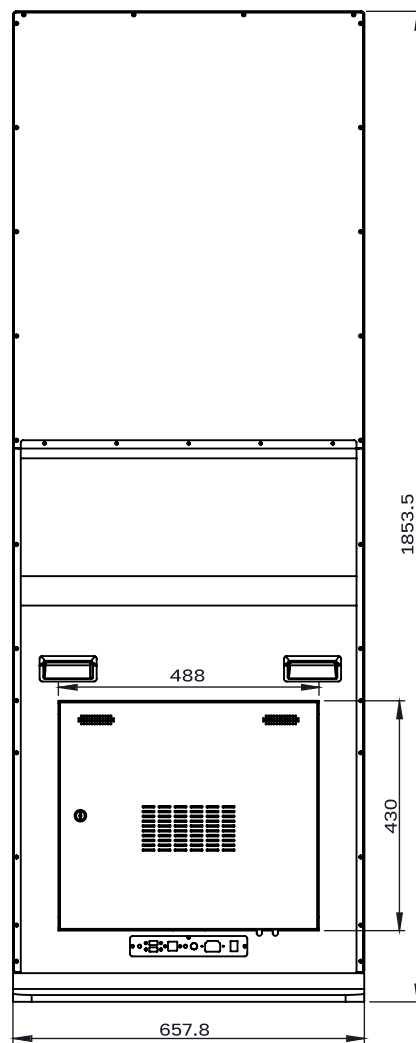

ПАРАМЕТРЫ ОС

Операционная система	Windows
Оперативная память, Гб	4
Объем встроенной памяти, Гб	128
Процессор	i5

БЕСПРОВОДНОЕ ПОДКЛЮЧЕНИЕ

Wi-Fi	Наличие
-------	---------

Bluetooth	Наличие
ВСТРОЕННАЯ АКУСТИЧЕСКАЯ СИСТЕМА	
Мощность	8Ω 5 Вт
ИНСТАЛЛЯЦИЯ	
Варианты инсталляции	Портретная
ХАРАКТЕРИСТИКИ ЭНЕРГОПОТРЕБЛЕНИЯ	
Требования к питанию	100-240 В ~ 50/60 Гц
Типичная потребляемая мощность	Н/д
Максимальная потребляемая мощность	207 Вт
Потребляемая мощность в режиме ожидания	Н/д
ФИЗИЧЕСКИЕ ХАРАКТЕРИСТИКИ	
Габариты панели (Ш x В x Г), мм.	658 x 1853.5 x 28
Вес панели, кг	44.5
Габариты (брутто) (Ш x В x Г), мм.	790 x 1920 x 170
Вес панели (брутто), кг	49.22
Материал корпуса / цвет	Металл / Чёрный
Ширина рамок (по периметру), мм.	26
Размер отверстий крепления VESA (ШxВ), мм.	-
Антибликовое покрытие	-
Защитное стекло	Наличие
Блокировка OSD	-
Ручки для транспортировки	Наличие
УСЛОВИЯ РАБОТЫ И ХРАНЕНИЯ	
Температура (рабочая)	0 ~ + 50°C
Температура (хранение)	-20°C ~ +60°C
Влажность (рабочая)	10% - 80%
Влажность (хранение)	10% - 80%
Режим работы	24/7
КОМПЛЕКТАЦИЯ	
В комплект поставки входит:	<ul style="list-style-type: none"> ▪ x1 Пульт ДУ ▪ x1 Кабель питания
ОСНОВНЫЕ ОСОБЕННОСТИ	
	Возможность кастомизации по запросу
ВОЗМОЖНОСТИ КАСТОМИЗАЦИИ УСТРОЙСТВА	
Операционная система	HDMI IN
Изменение характеристик	По запросу
Цвет устройства	По запросу
Брендинг	По запросу
Дизайн стойки	По запросу

СХЕМА ДИСПЛЕЯ (ВИД СВЕРХУ)

СХЕМА ДИСПЛЕЯ (ВИД СПЕРЕДИ)

СХЕМА ДИСПЛЕЯ (ВИД СЗАДИ)

СХЕМА ДИСПЛЕЯ (ВИД СЛЕВА)