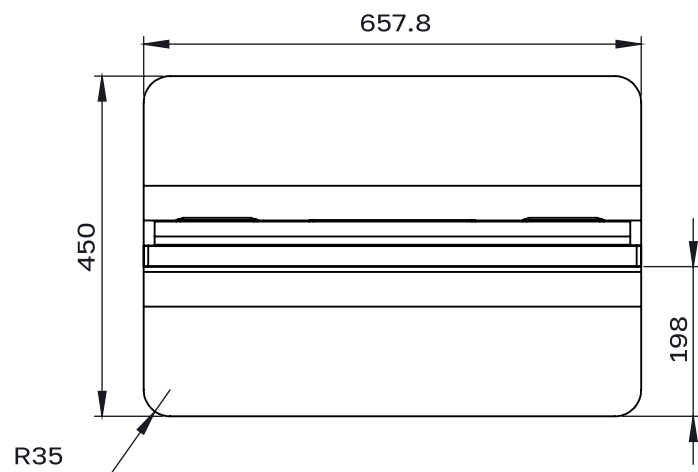

ПАРАМЕТРЫ ОС

Операционная система	Windows
Оперативная память, Гб	4
Объем встроенной памяти, Гб	128
Процессор	i5

БЕСПРОВОДНОЕ ПОДКЛЮЧЕНИЕ

Wi-Fi	Наличие
-------	---------

Bluetooth	Наличие
ВСТРОЕННАЯ АКУСТИЧЕСКАЯ СИСТЕМА	
Мощность	8Ω 5 Вт
ИНСТАЛЛЯЦИЯ	
Варианты инсталляции	Портретная
ХАРАКТЕРИСТИКИ ЭНЕРГОПОТРЕБЛЕНИЯ	
Требования к питанию	100-240 В ~ 50/60 Гц
Типичная потребляемая мощность	Н/д
Максимальная потребляемая мощность	207 Вт
Потребляемая мощность в режиме ожидания	Н/д
ФИЗИЧЕСКИЕ ХАРАКТЕРИСТИКИ	
Габариты панели (Ш x В x Г), мм.	658 x 1853.5 x 28
Вес панели, кг	44.5
Габариты (брутто) (Ш x В x Г), мм.	790 x 1920 x 170
Вес панели (брутто), кг	49.22
Материал корпуса / цвет	Металл / Чёрный
Ширина рамок (по периметру), мм.	26
Размер отверстий крепления VESA (ШxВ), мм.	-
Антибликовое покрытие	-
Защитное стекло	Наличие
Блокировка OSD	-
Ручки для транспортировки	Наличие
УСЛОВИЯ РАБОТЫ И ХРАНЕНИЯ	
Температура (рабочая)	0 ~ + 50°C
Температура (хранение)	-20°C ~ +60°C
Влажность (рабочая)	10% - 80%
Влажность (хранение)	10% - 80%
Режим работы	24/7
КОМПЛЕКТАЦИЯ	
В комплект поставки входит:	<ul style="list-style-type: none"> ▪ x1 Пульт ДУ ▪ x1 Кабель питания
ОСНОВНЫЕ ОСОБЕННОСТИ	
	Возможность кастомизации по запросу
ВОЗМОЖНОСТИ КАСТОМИЗАЦИИ УСТРОЙСТВА	
Операционная система	HDMI IN
Изменение характеристик	По запросу
Цвет устройства	По запросу
Брендинг	По запросу
Дизайн стойки	По запросу

СХЕМА ДИСПЛЕЯ (ВИД СВЕРХУ)

СХЕМА ДИСПЛЕЯ (ВИД СПЕРЕДИ)

СХЕМА ДИСПЛЕЯ (ВИД СЗАДИ)

СХЕМА ДИСПЛЕЯ (ВИД СЛЕВА)