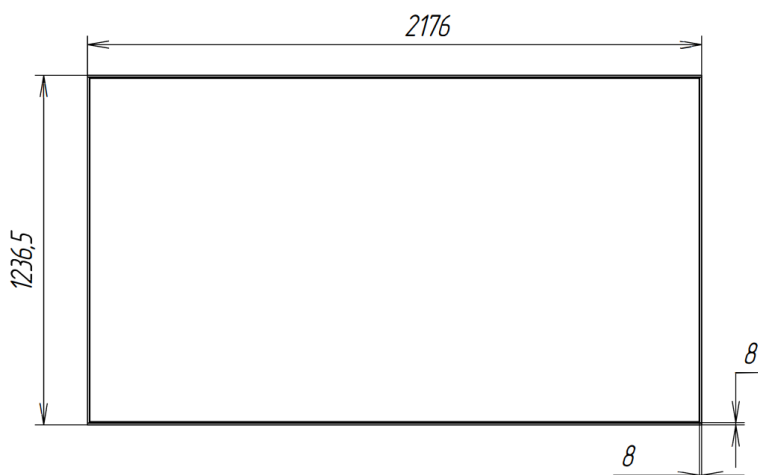

СХЕМАТИЧНОЕ ИЗОБРАЖЕНИЕ (ВИД СПЕРЕДИ)