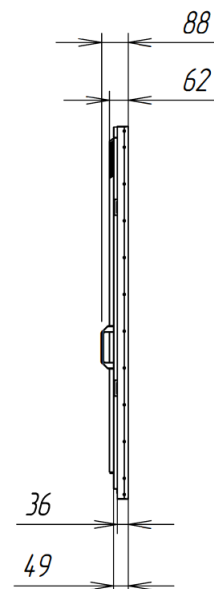

Профессиональная панель
LP9870SDRU

Спецификация

(Дизайн продукта и спецификация могут быть изменены без уведомления)

ХАРАКТЕРИСТИКИ ЭКРАНА

Размер экрана (диагональ)	98"
Тип ЖК-модуля / тип подсветки	ADS/D-LED
Соотношение сторон	16:9
Эффективная площадь экрана (Ш x В)	2158.8 x 1214.4 мм
Разрешение (Г x В)	3840 x 2160 @60 Гц
Яркость	700 кд/м ²
Коэффициент контрастности	1200:1
Макс. количество цветов	1.07 млрд (8 бит+ FRC)
Цветовой охват (NTSC)	78%
Угол обзора (Г / В)	178 / 178 град.
Время отклика	8 мс
Размер пикселя (Ш x В), мм	0.5622 x 0.5622 мм
Срок службы ЖК-модуля ¹ 1 При работе в заявленных условиях эксплуатации производителем ЖК-модуля	50000 часов
Покрытие поверхности экрана	Антибликовое покрытие 25%, твердость покрытия 3Н

ВСТРОЕННАЯ АКУСТИЧЕСКАЯ СИСТЕМА

Выходная мощность	2 x 10 Вт
Количество каналов	2.0

ИНСТАЛЛЯЦИЯ

Варианты инсталляции	Ландшафт/Портрет
Угол наклона (Г/В)	10 град.
Направление портретной инсталляции	По часовой стрелке

ХАРАКТЕРИСТИКИ ЭНЕРГОПОТРЕБЛЕНИЯ

Требования к питанию	AC 100-240 В ~ 50/60 Гц
Рабочая потребляемая мощность	550 Вт
Потребляемая мощность в режиме ожидания	0.5 Вт

ФИЗИЧЕСКИЕ ХАРАКТЕРИСТИКИ

Габариты панели (без ручек)	2212.9 × 1268.4 × 62.2 мм
Габариты панели (с ручками)	2212.9 × 1268.4 × 89.7 мм
Вес панели	43 кг
Габариты (брутто) (Ш x В x Г)	2360 x 1411 x 234 мм
Вес панели (брутто)	TBD
Материал корпуса / цвет	Металл / Чёрный
Ширина рамок (по периметру)	8 мм
Стандарт VESA	800 x 600 мм
Наличие ручек для переноса	Есть

ИЗОБРАЖЕНИЕ ПРОДУКТА

СХЕМАТИЧНОЕ ИЗОБРАЖЕНИЕ (ВИД СПЕРЕДИ)

СХЕМАТИЧНОЕ ИЗОБРАЖЕНИЕ (ВИД СБОКУ)

СХЕМАТИЧНОЕ ИЗОБРАЖЕНИЕ (ВИД СЗАДИ)