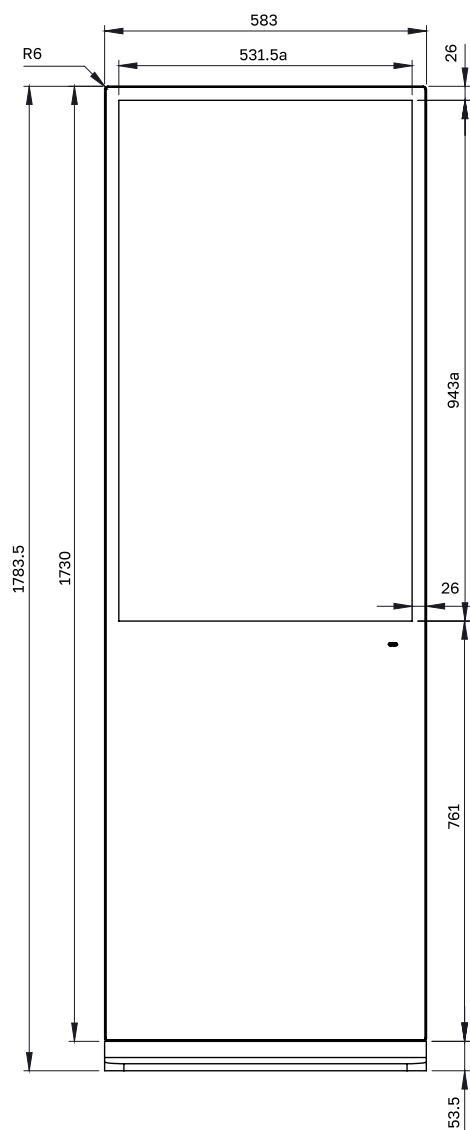

### ХАРАКТЕРИСТИКИ ДИСПЛЕЯ

Тип устройства	Информационный киоск
Размер экрана (диагональ)	43"
Тип панели / подсветки	a-Si TFT-LCD
Соотношение сторон	9:16
Эффективная площадь экрана (Ш x В), мм	941 x 529
Разрешение (Г x В)	1920 x 1080
Яркость (тип.) кд/м <sup>2</sup>	350
Коэффициент контрастности (тип.)	1200:1
Макс. количество цветов дисплея	16.7 млн
Цветовой охват (NTSC)	73%
Угол обзора (горизонтально / вертикально),	178 / 178 град.
Время отклика (тип.), мс	8
Срок службы панели (тип.) 1 1 До потери половины яркости при работе в заявленных условиях	50000 часов
Гарантия	12 месяцев

### ИНСТАЛЛЯЦИЯ

Варианты инсталляции	Портретная
----------------------	------------

### ХАРАКТЕРИСТИКИ ЭНЕРГОПОТРЕБЛЕНИЯ

Требования к питанию	100-240 В ~ 50/60 Гц
Типичная потребляемая мощность	Н/д
Максимальная потребляемая мощность	160 Вт
Потребляемая мощность в режиме ожидания	Н/д
<b>ФИЗИЧЕСКИЕ ХАРАКТЕРИСТИКИ</b>	
Габариты панели (Ш x В x Г), мм.	583 x 1783.5 x 20
Вес панели, кг	36.3
Габариты (брутто) (Ш x В x Г), мм.	720 x 1850 x 170
Вес панели (брутто), кг	43.5
Материал корпуса / цвет	Металл / Чёрный
Ширина рамок (по периметру), мм.	26
Размер отверстий крепления VESA (ШxВ), мм.	-
Антибликовое покрытие	-
Защитное стекло	Наличие
Блокировка OSD	-
Ручки для транспортировки	Наличие
<b>УСЛОВИЯ РАБОТЫ И ХРАНЕНИЯ</b>	
Температура (рабочая)	0 ~ + 50°C
Температура (хранение)	-20°C ~ +60°C
Влажность (рабочая)	10% - 80%
Влажность (хранение)	10% - 80%
Режим работы	24/7
<b>КОМПЛЕКТАЦИЯ</b>	
В комплект поставки входит:	<ul style="list-style-type: none"> <li>▪ x1 Пульт ДУ</li> <li>▪ x1 Кабель питания</li> </ul>
<b>ОСНОВНЫЕ ОСОБЕННОСТИ</b>	
	Возможность кастомизации по запросу
<b>ВОЗМОЖНОСТИ КАСТОМИЗАЦИИ УСТРОЙСТВА</b>	
Операционная система	Windows/Android/Linux
Изменение характеристик	По запросу
Цвет устройства	По запросу
Брендирование	По запросу
Дизайн стойки	По запросу

### СХЕМА ДИСПЛЕЯ (ВИД СВЕРХУ)

**СХЕМА ДИСПЛЕЯ (ВИД СПЕРЕДИ)**

**СХЕМА ДИСПЛЕЯ (ВИД СЗАДИ)**

**СХЕМА ДИСПЛЕЯ (ВИД СЛЕВА)**