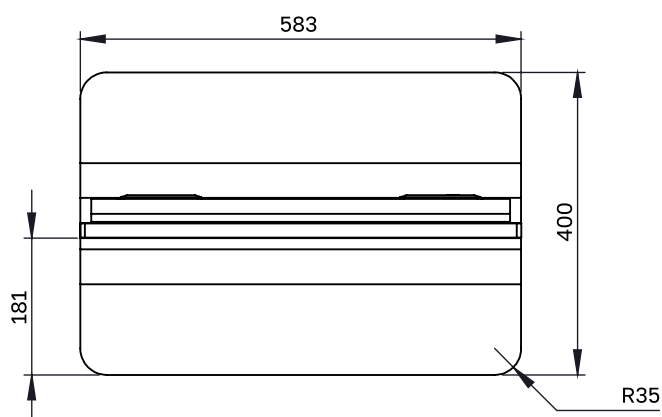

СХЕМА ДИСПЛЕЯ (ВИД СПЕРЕДИ)

Требования к питанию	100-240 В ~ 50/60 Гц
Типичная потребляемая мощность	Н/д
Максимальная потребляемая мощность	160 Вт
Потребляемая мощность в режиме ожидания	Н/д
ФИЗИЧЕСКИЕ ХАРАКТЕРИСТИКИ	
Габариты панели (Ш x В x Г), мм.	583 x 1783.5 x 20
Вес панели, кг	36.3
Габариты (брутто) (Ш x В x Г), мм.	720 x 1850 x 170
Вес панели (брутто), кг	43.5
Материал корпуса / цвет	Металл / Чёрный
Ширина рамок (по периметру), мм.	26
Размер отверстий крепления VESA (ШxВ), мм.	-
Антибликовое покрытие	-
Защитное стекло	Наличие
Блокировка OSD	-
Ручки для транспортировки	Наличие
УСЛОВИЯ РАБОТЫ И ХРАНЕНИЯ	
Температура (рабочая)	0 ~ + 50°C
Температура (хранение)	-20°C ~ +60°C
Влажность (рабочая)	10% - 80%
Влажность (хранение)	10% - 80%
Режим работы	24/7
КОМПЛЕКТАЦИЯ	
В комплект поставки входит:	▪ x1 Пульт ДУ ▪ x1 Кабель питания
ОСНОВНЫЕ ОСОБЕННОСТИ	
	Возможность кастомизации по запросу
ВОЗМОЖНОСТИ КАСТОМИЗАЦИИ УСТРОЙСТВА	
Операционная система	Windows/Android/Linux
Изменение характеристик	По запросу
Цвет устройства	По запросу
Брендирование	По запросу
Дизайн стойки	По запросу

СХЕМА ДИСПЛЕЯ (ВИД СВЕРХУ)