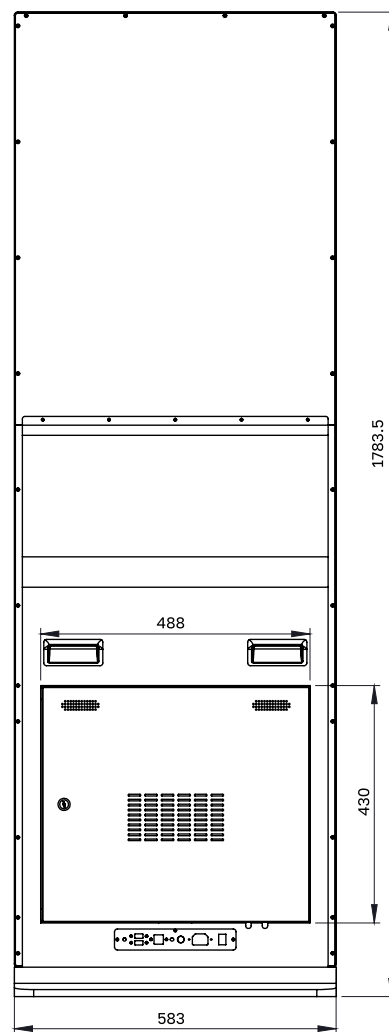

### ХАРАКТЕРИСТИКИ ДИСПЛЕЯ

Тип устройства	Информационный киоск
Размер экрана (диагональ)	43"
Тип панели / подсветки	a-Si TFT-LCD
Соотношение сторон	9:16
Эффективная площадь экрана (Ш x В), мм	941 x 529
Разрешение (Г x В)	1920 x 1080
Яркость (тип.) кд/м <sup>2</sup>	350
Коэффициент контрастности (тип.)	1200:1
Макс. количество цветов дисплея	16.7 млн
Цветовой охват (NTSC)	73%
Угол обзора (горизонтально / вертикально),	178 / 178 град.
Время отклика (тип.), мс	8
Срок службы панели (тип.) 1 1 До потери половины яркости при работе в заявленных условиях	50000 часов
Гарантия	12 месяцев

### ИНСТАЛЛЯЦИЯ

Варианты инсталляции	Портретная
----------------------	------------

### ХАРАКТЕРИСТИКИ ЭНЕРГОПОТРЕБЛЕНИЯ

Требования к питанию	100-240 В ~ 50/60 Гц
Типичная потребляемая мощность	Н/д
Максимальная потребляемая мощность	160 Вт
Потребляемая мощность в режиме ожидания	Н/д
<b>ФИЗИЧЕСКИЕ ХАРАКТЕРИСТИКИ</b>	
Габариты панели (Ш x В x Г), мм.	583 x 1783.5 x 20
Вес панели, кг	36.3
Габариты (брутто) (Ш x В x Г), мм.	720 x 1850 x 170
Вес панели (брутто), кг	43.5
Материал корпуса / цвет	Металл / Чёрный
Ширина рамок (по периметру), мм.	26
Размер отверстий крепления VESA (ШxВ), мм.	-
Антибликовое покрытие	-
Защитное стекло	Наличие
Блокировка OSD	-
Ручки для транспортировки	Наличие
<b>УСЛОВИЯ РАБОТЫ И ХРАНЕНИЯ</b>	
Температура (рабочая)	0 ~ + 50°C
Температура (хранение)	-20°C ~ +60°C
Влажность (рабочая)	10% - 80%
Влажность (хранение)	10% - 80%
Режим работы	24/7
<b>КОМПЛЕКТАЦИЯ</b>	
В комплект поставки входит:	<ul style="list-style-type: none"> <li>▪ x1 Пульт ДУ</li> <li>▪ x1 Кабель питания</li> </ul>
<b>ОСНОВНЫЕ ОСОБЕННОСТИ</b>	
	Возможность кастомизации по запросу
<b>ВОЗМОЖНОСТИ КАСТОМИЗАЦИИ УСТРОЙСТВА</b>	
Операционная система	Windows/Android/Linux
Изменение характеристик	По запросу
Цвет устройства	По запросу
Брендирование	По запросу
Дизайн стойки	По запросу

### СХЕМА ДИСПЛЕЯ (ВИД СВЕРХУ)

**СХЕМА ДИСПЛЕЯ (ВИД СПЕРЕДИ)**

**СХЕМА ДИСПЛЕЯ (ВИД СЗАДИ)**

**СХЕМА ДИСПЛЕЯ (ВИД СЛЕВА)**