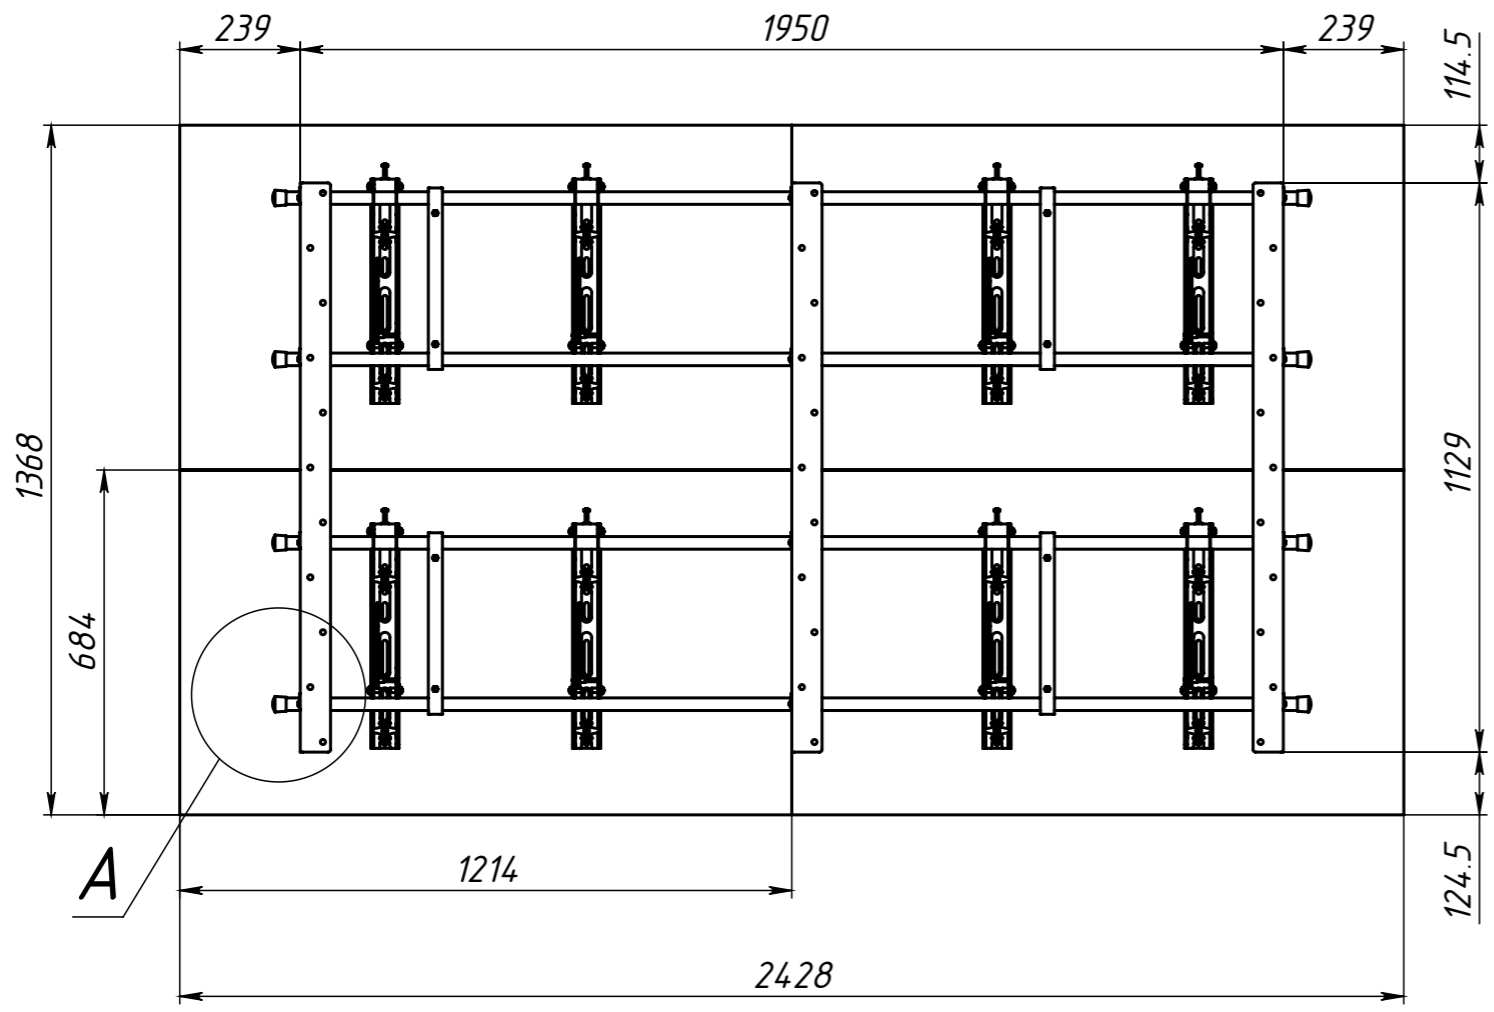

35591.00.000СБ

Справ. №

Подп. и дата

Инв. № дудл.

Взам. инв. №

Подп. и дата

Инв. № подл.

A (1 : 5)

					<b>35591.00.000СБ</b>			
Изм.	Лист	№ докум.	Подп.	Дата	<b>Крепление для видеостен EliteBoard EW-5522TW</b>	Лит.	Масса	Масштаб
Разраб.		Барышев		25.07.2021			25.38	1:15
Пров.						Лист 1	Листов 8	
Т. контр.								
Н. контр.					<b>Сборочный чертеж</b>			
Утв.								