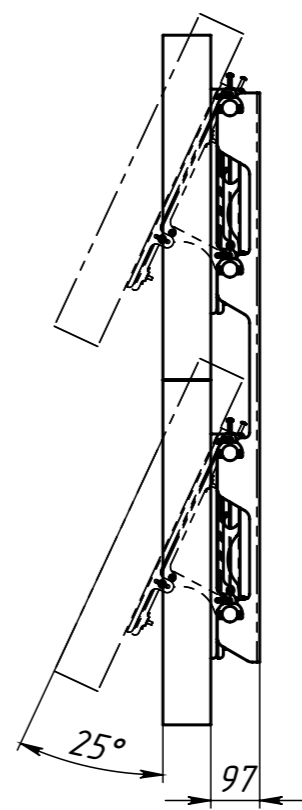

35591.00.000СБ

Справ. №

Подп. и дата

Инв. № дудл.

Взам. инв. №

Подп. и дата

Инв. № подл.

A (1 : 5)

					<b>35591.00.000СБ</b>			
Изм.	Лист	№ докум.	Подп.	Дата	<b>Крепление для видеостен EliteBoard EW-5522TW</b>	Лит.	Масса	Масштаб
Разраб.		Барышев		25.07.2021			25.38	1:15
Пров.						Лист 1	Листов 8	
Т. контр.								
Н. контр.					<b>Сборочный чертеж</b>			
Утв.								