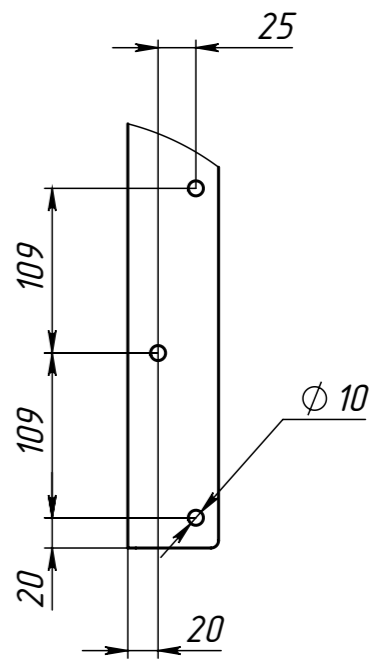

35591.00.000СБ

Справ. №

Подп. и дата

Инв. № дудл.

Взам. инв. №

Подп. и дата

Инв. № подл.

A (1 : 5)

					<b>35591.00.000СБ</b>			
Изм.	Лист	№ докум.	Подп.	Дата	<b>Крепление для видеостен EliteBoard EW-5522TW</b>	Лит.	Масса	Масштаб
Разраб.		Барышев		25.07.2021			25.38	1:15
Пров.						Лист 1	Листов 8	
Т. контр.								
Н. контр.					<b>Сборочный чертеж</b>			
Утв.								