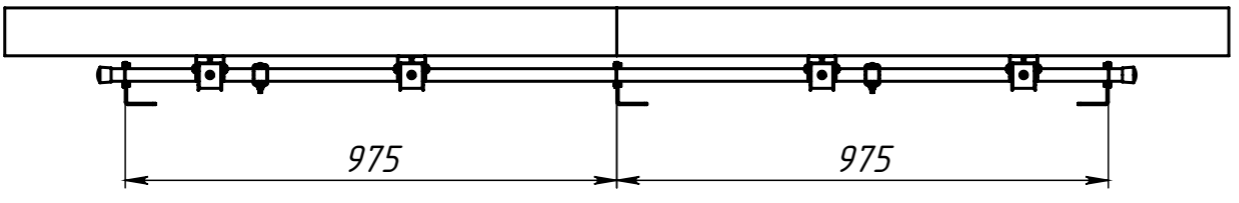

35591.00.000СБ

Справ. №

Подп. и дата

Инв. № дудл.

Взам. инв. №

Подп. и дата

Инв. № подл.