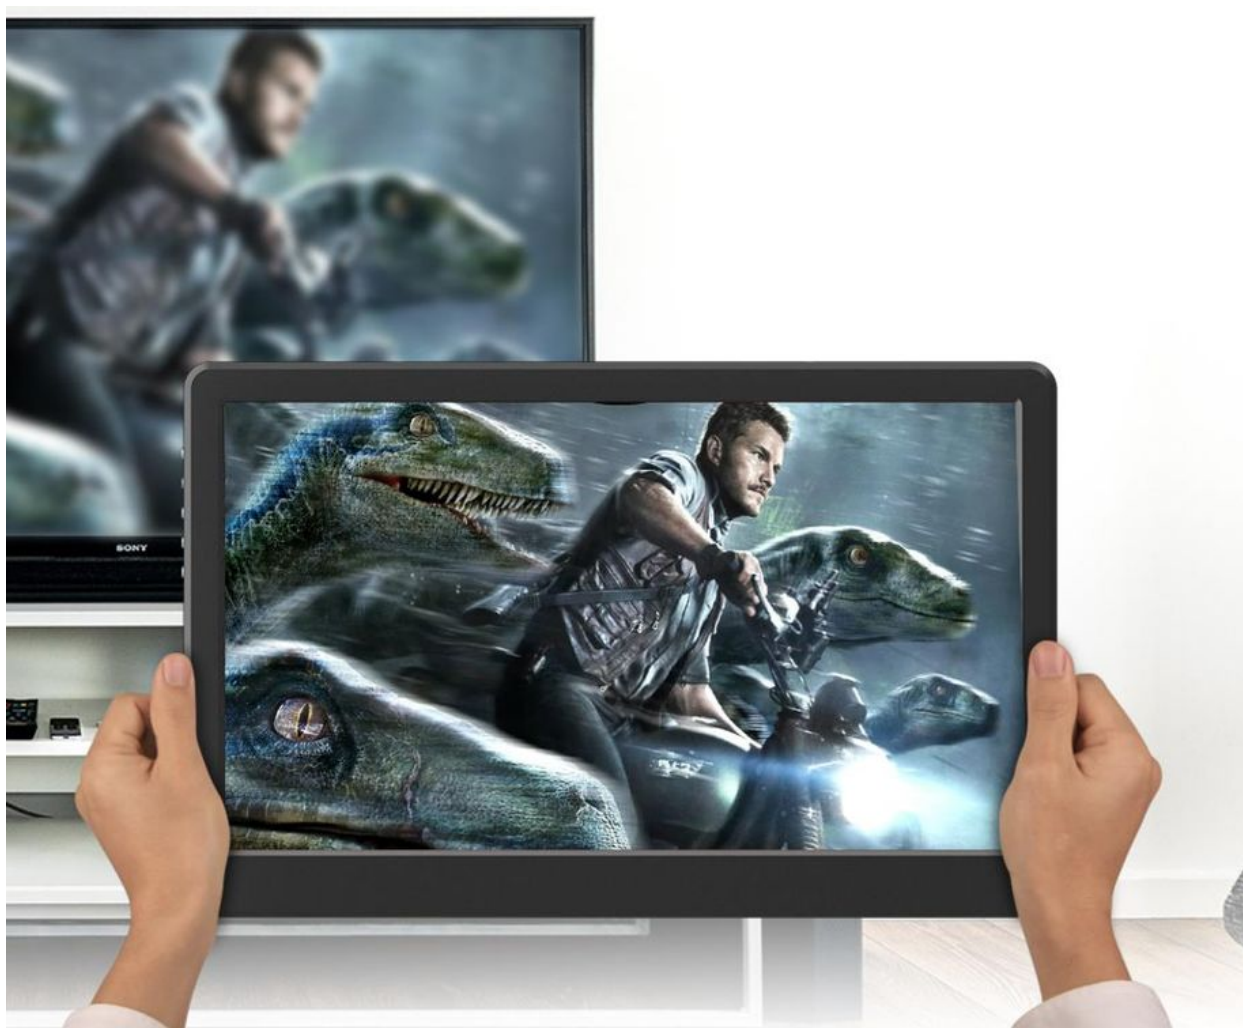

Универсальный Multi-Mount Kit

Запатентованный Multi-Mount Kit предназначен для серии On-Lap 1503 для поддержки промышленного стандарта VESA100. Его можно комбинировать не только с настенным креплением или кронштейном монитора, но также со штативом для камеры с резьбовым отверстием 1/4". Кроме того, Multi-Mount Kit позволяет монтировать устройство в трех углах обзора через различные отверстия для винтов для сборки.

VESA 100 Настенное крепление / кронштейн

В универсальном наборе имеется шесть отверстий под винты, которые обеспечивают регулировку VESA100 по высоте для крепления монитора 1503H на настенном креплении или кронштейне.

Крепление на штатив

1/4" резьбовое отверстие в нижней части Multi-Mount Kit позволяет фотографам установить монитор 1503H на штатив, прикрепив его к головке крепления камеры.

Различные углы обзора

Прилагаемая магнитная подставка предназначена для установки различных углов обзора VESA — 30°, 40° и 75°. Это может быть удобно, например, для письма и рисования.